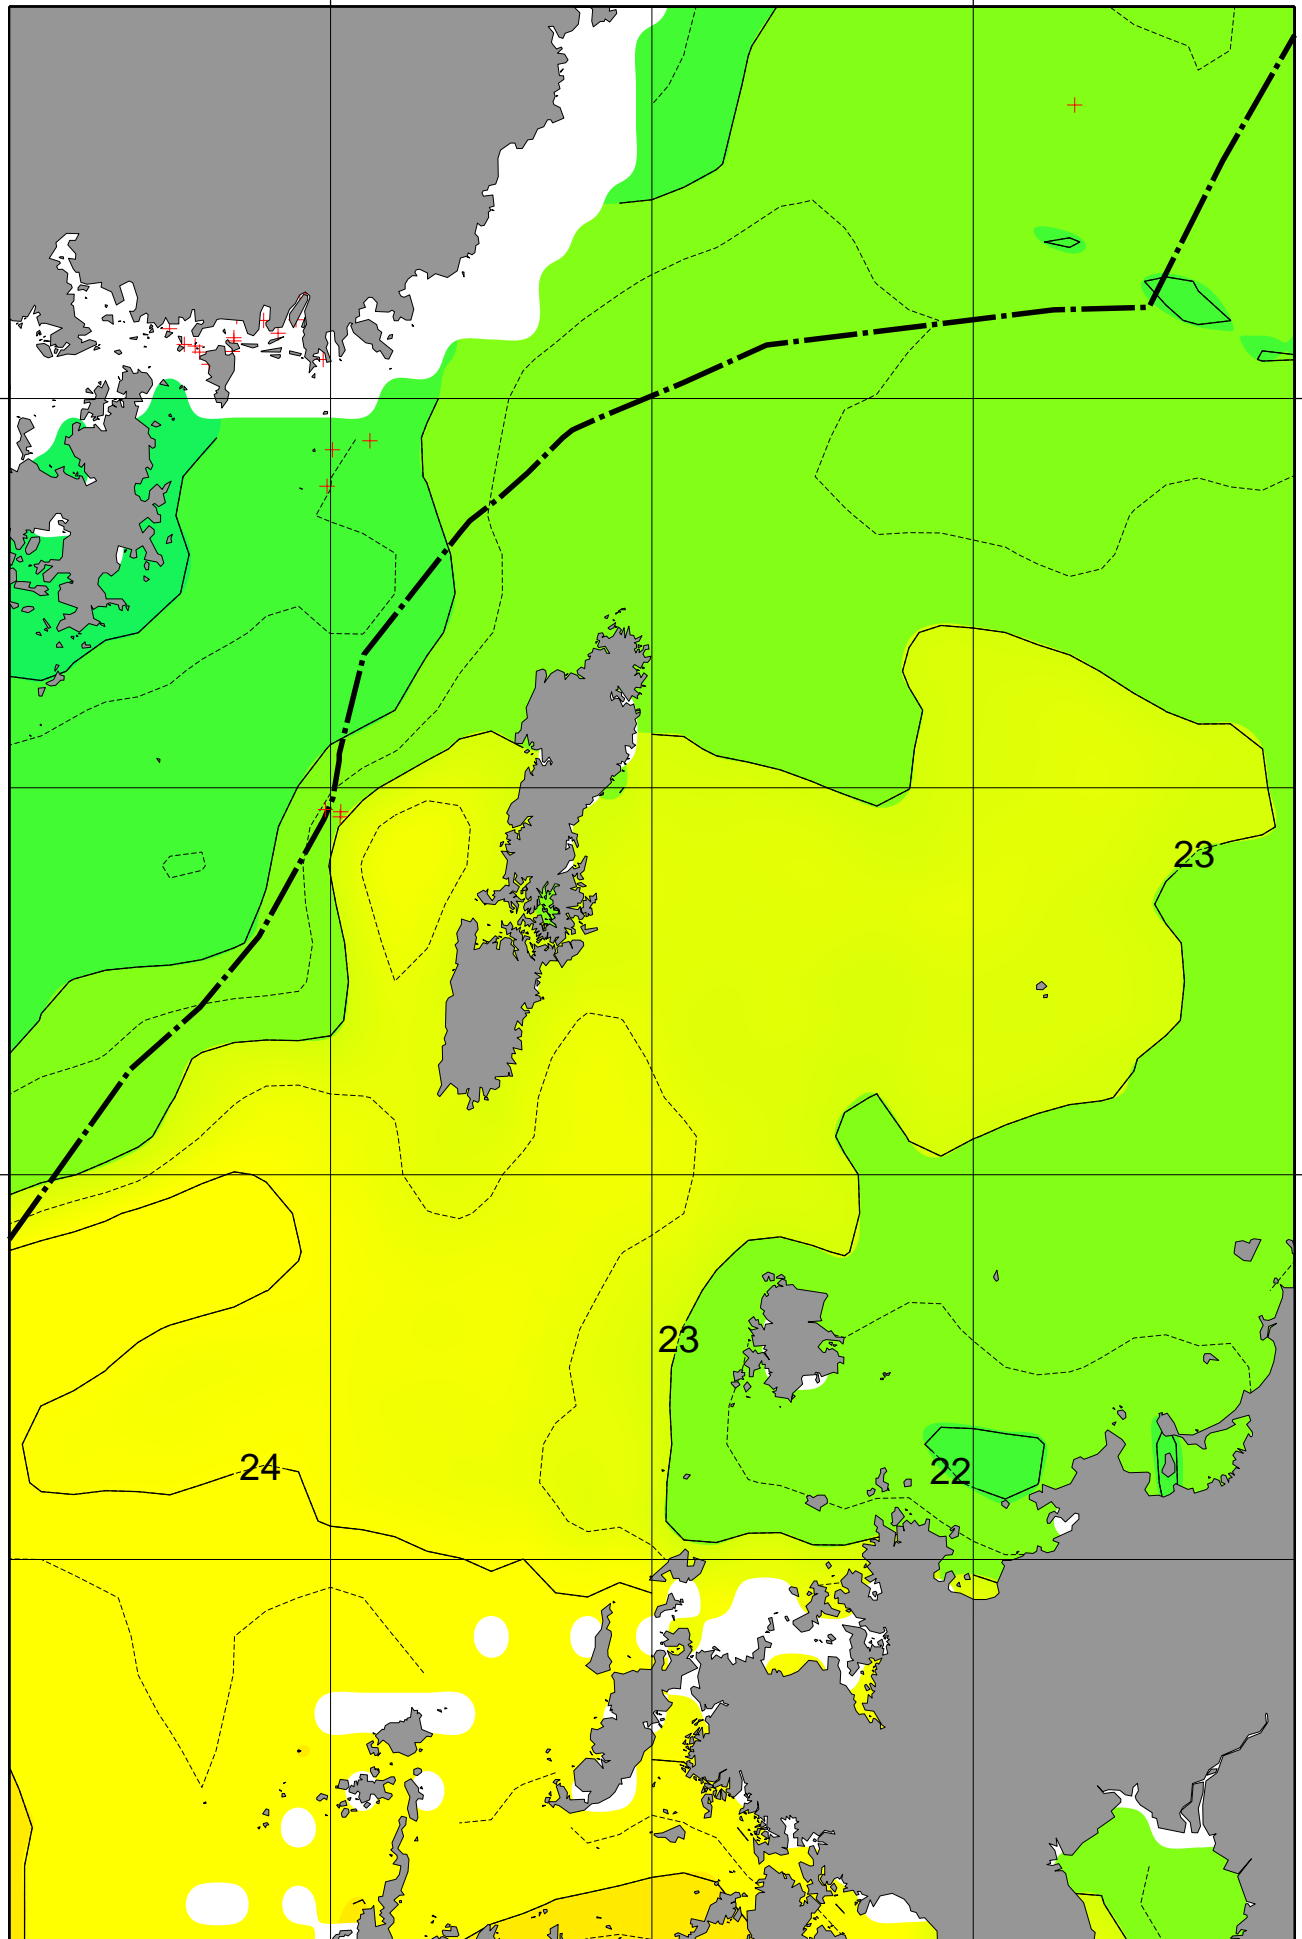

# SST (Day 2018/10/24)

129°

130°

35°

35°

34°

34°

33°

33°

129°

130°

24

23

23

22