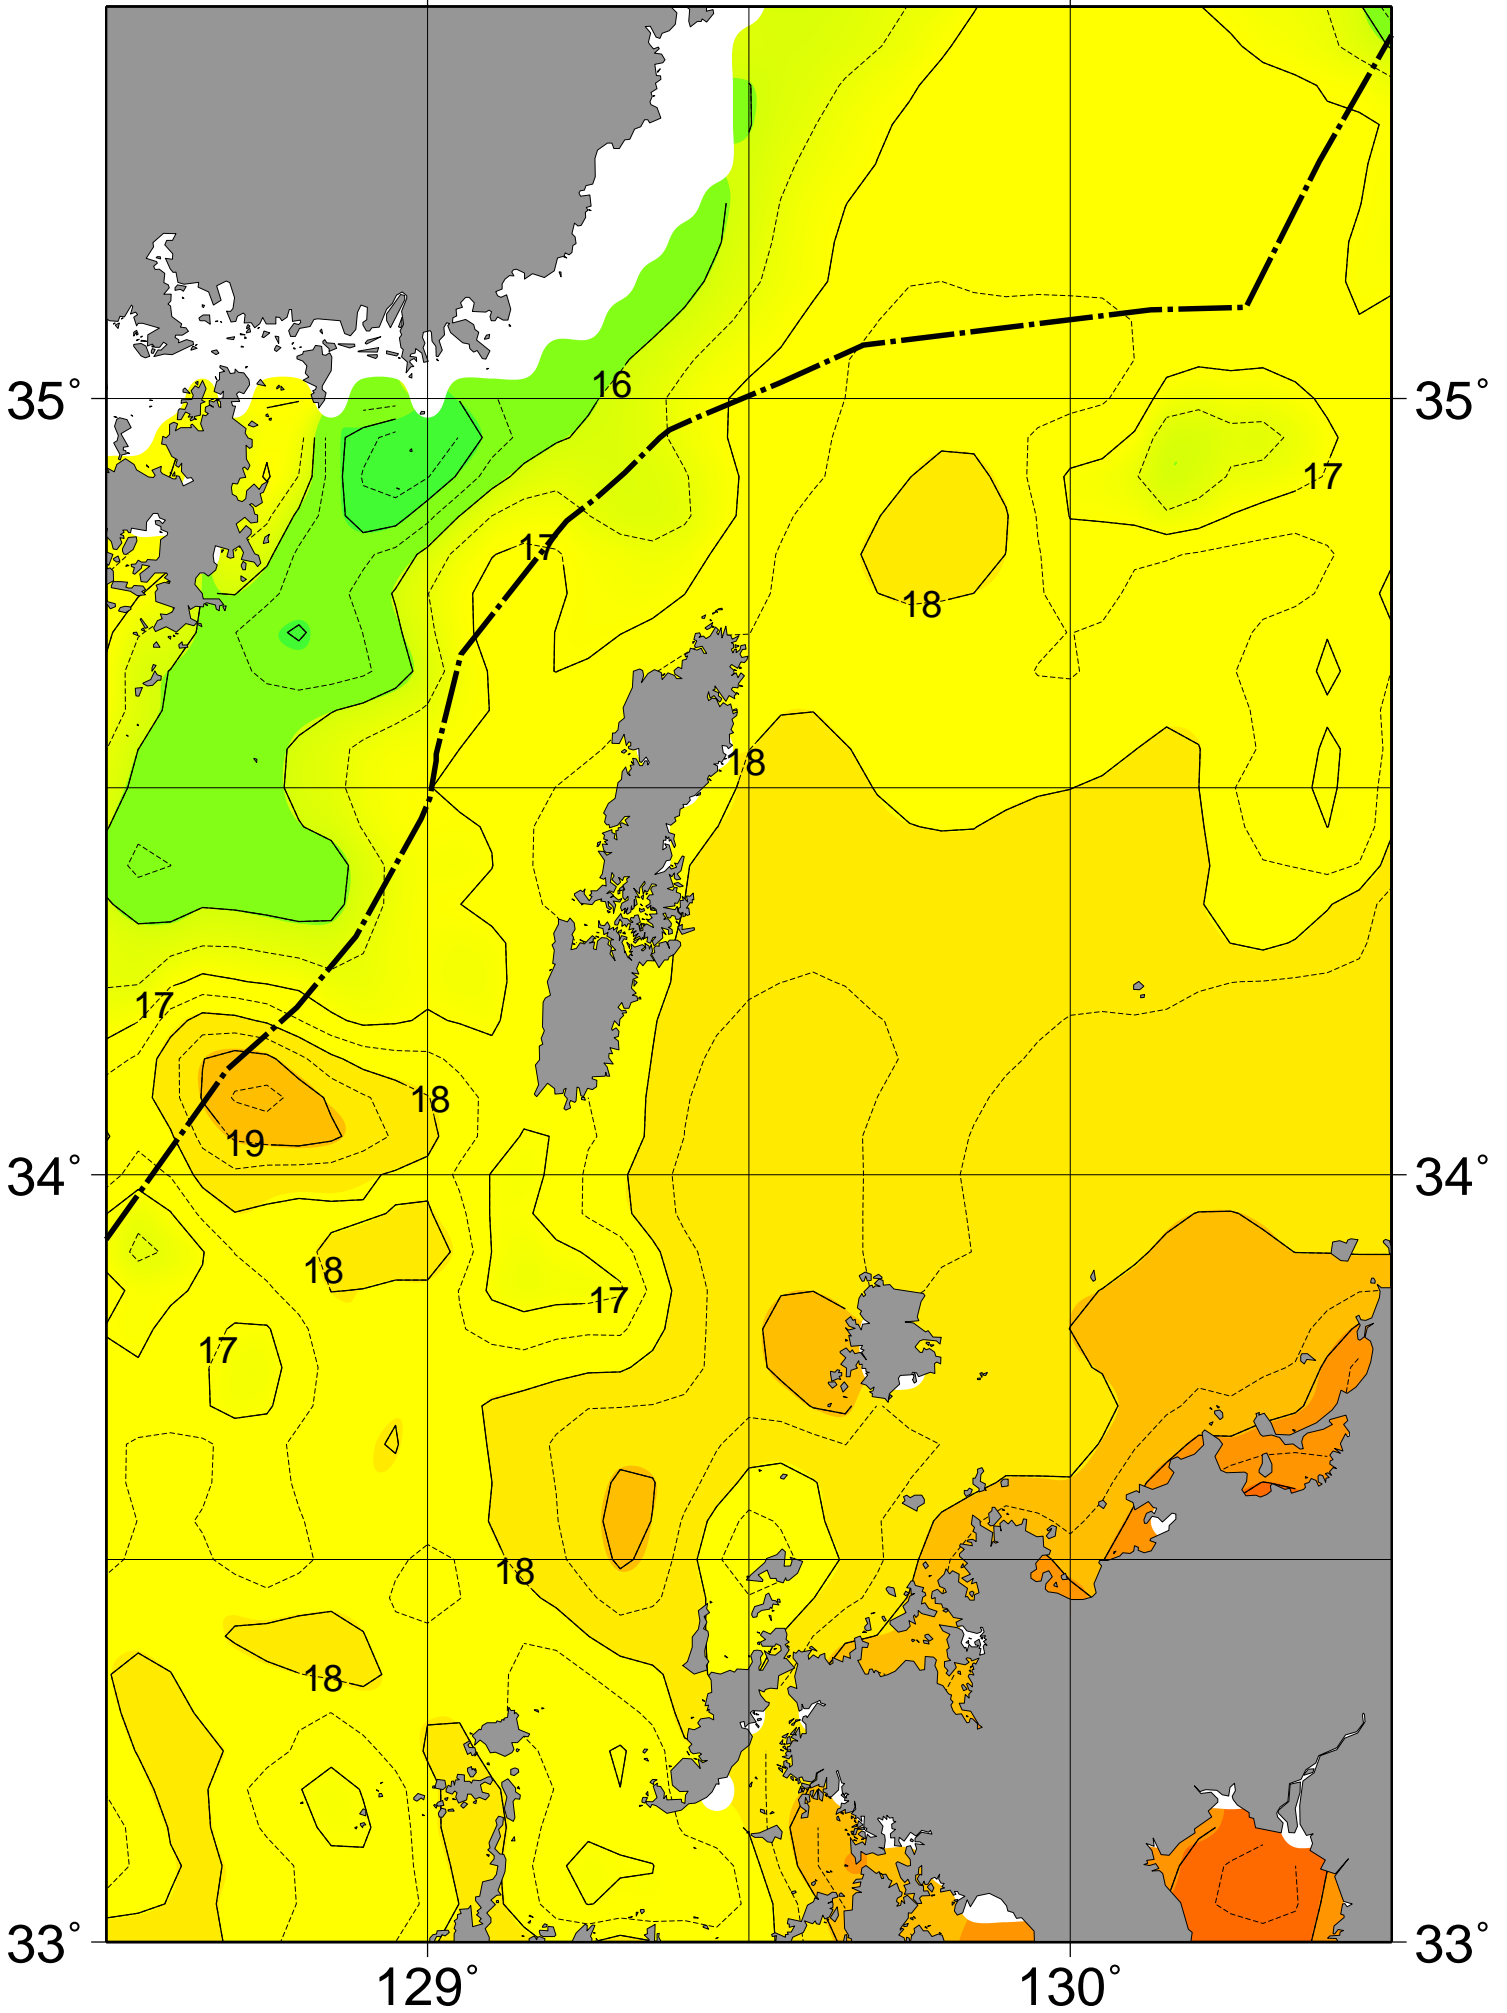

SST (Day 2018/04/24)

129°

130°

35°

35°

34°

34°

33°

33°

129°

130°