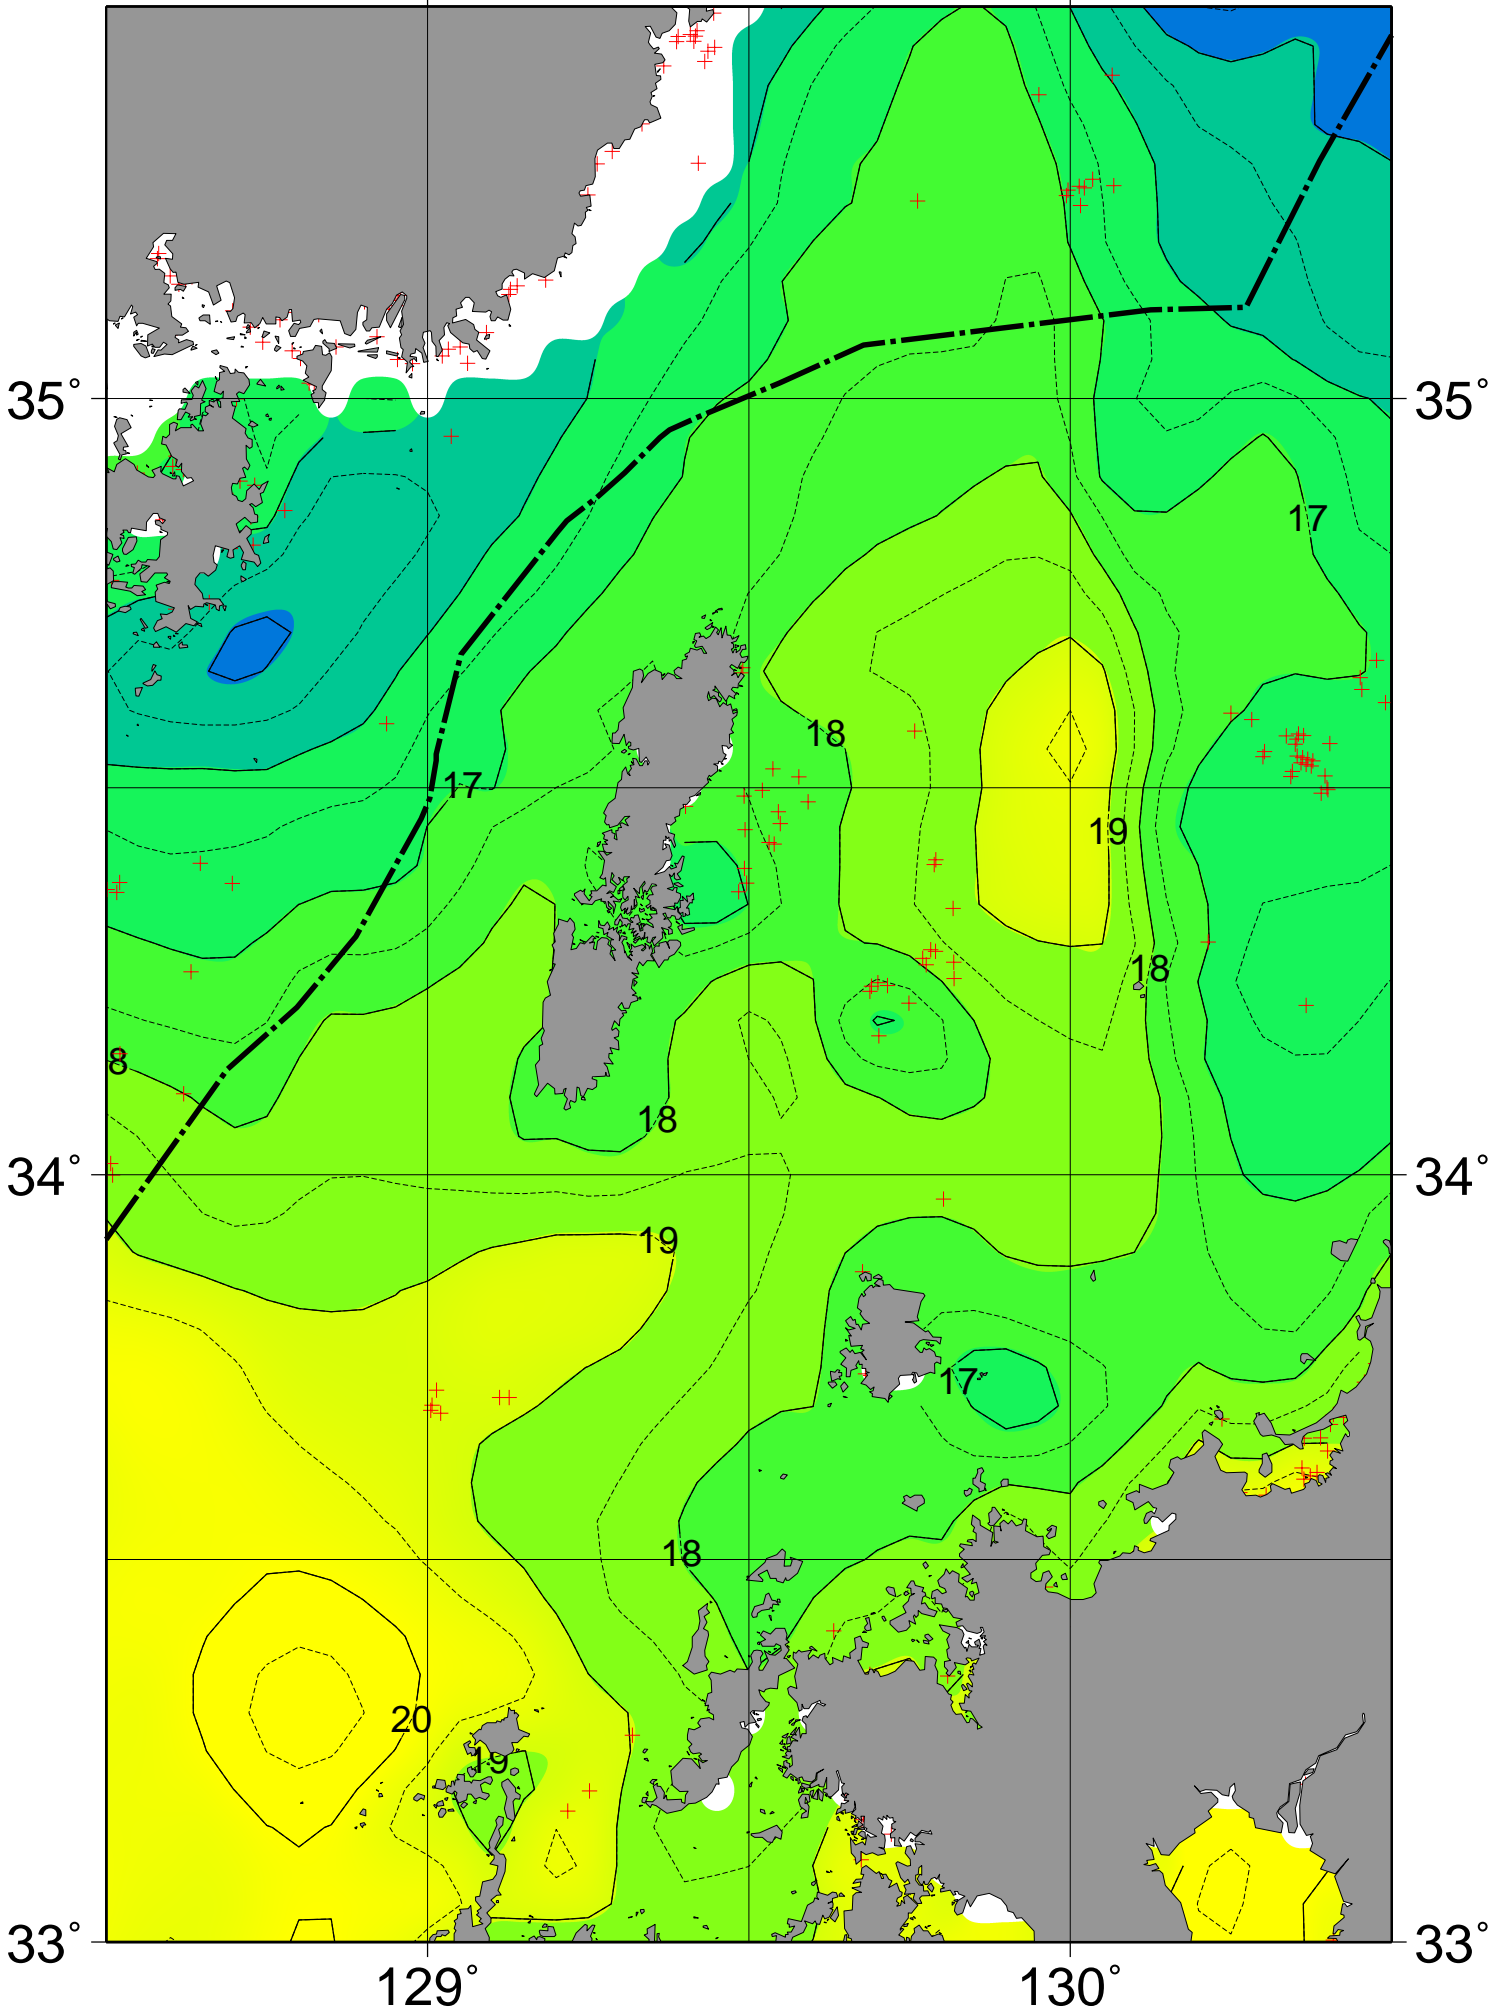

SST (Day 2018/05/14)

129°

130°

35°

35°

34°

34°

33°

33°

129°

130°