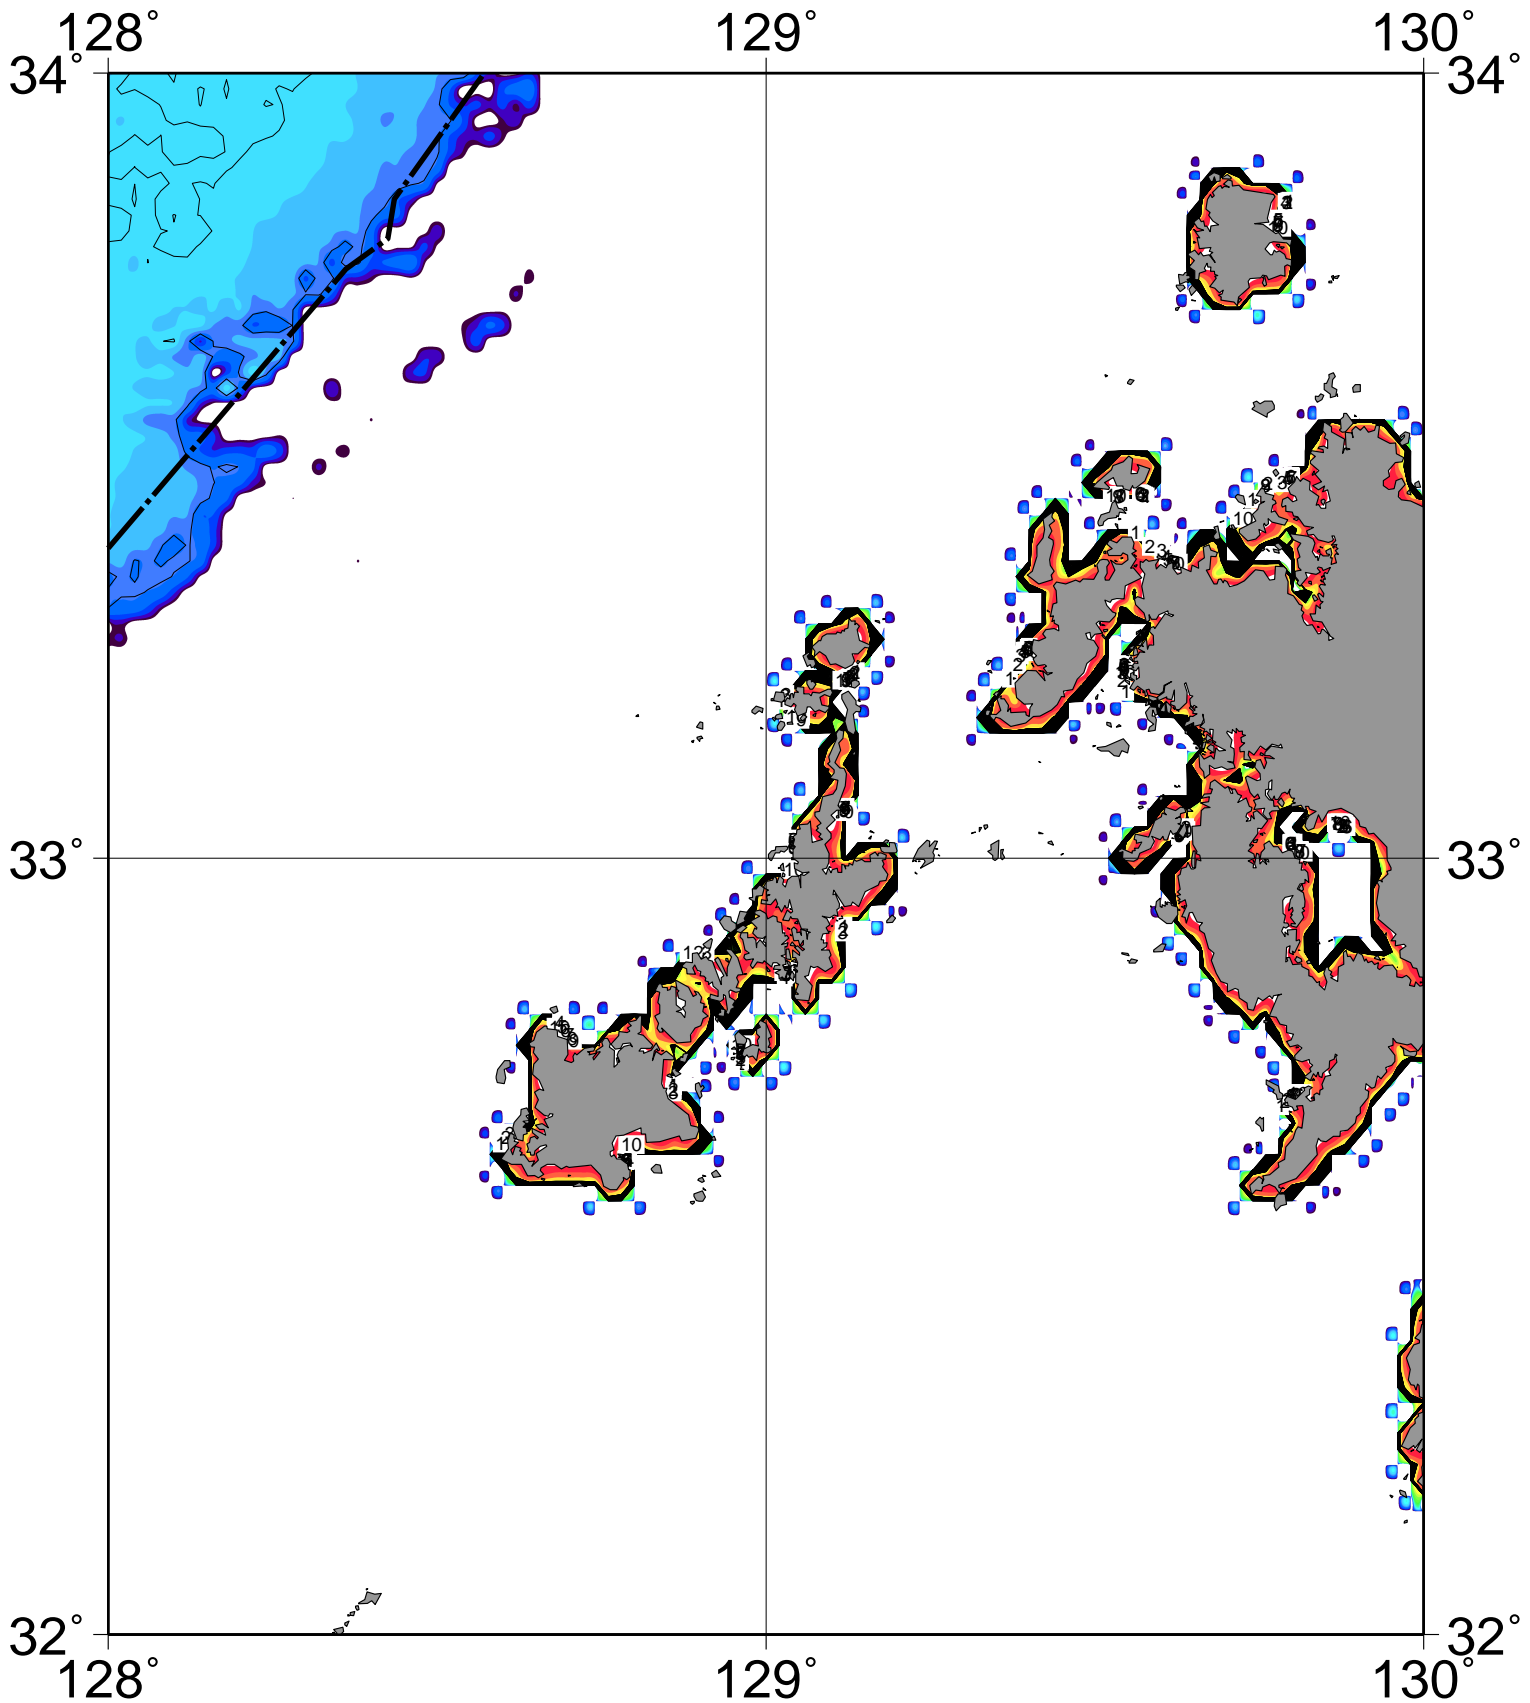

# Day 2018/06/23

0.01 0.02 0.05 0.1 0.2 0.5 1 2 5 10 20 50